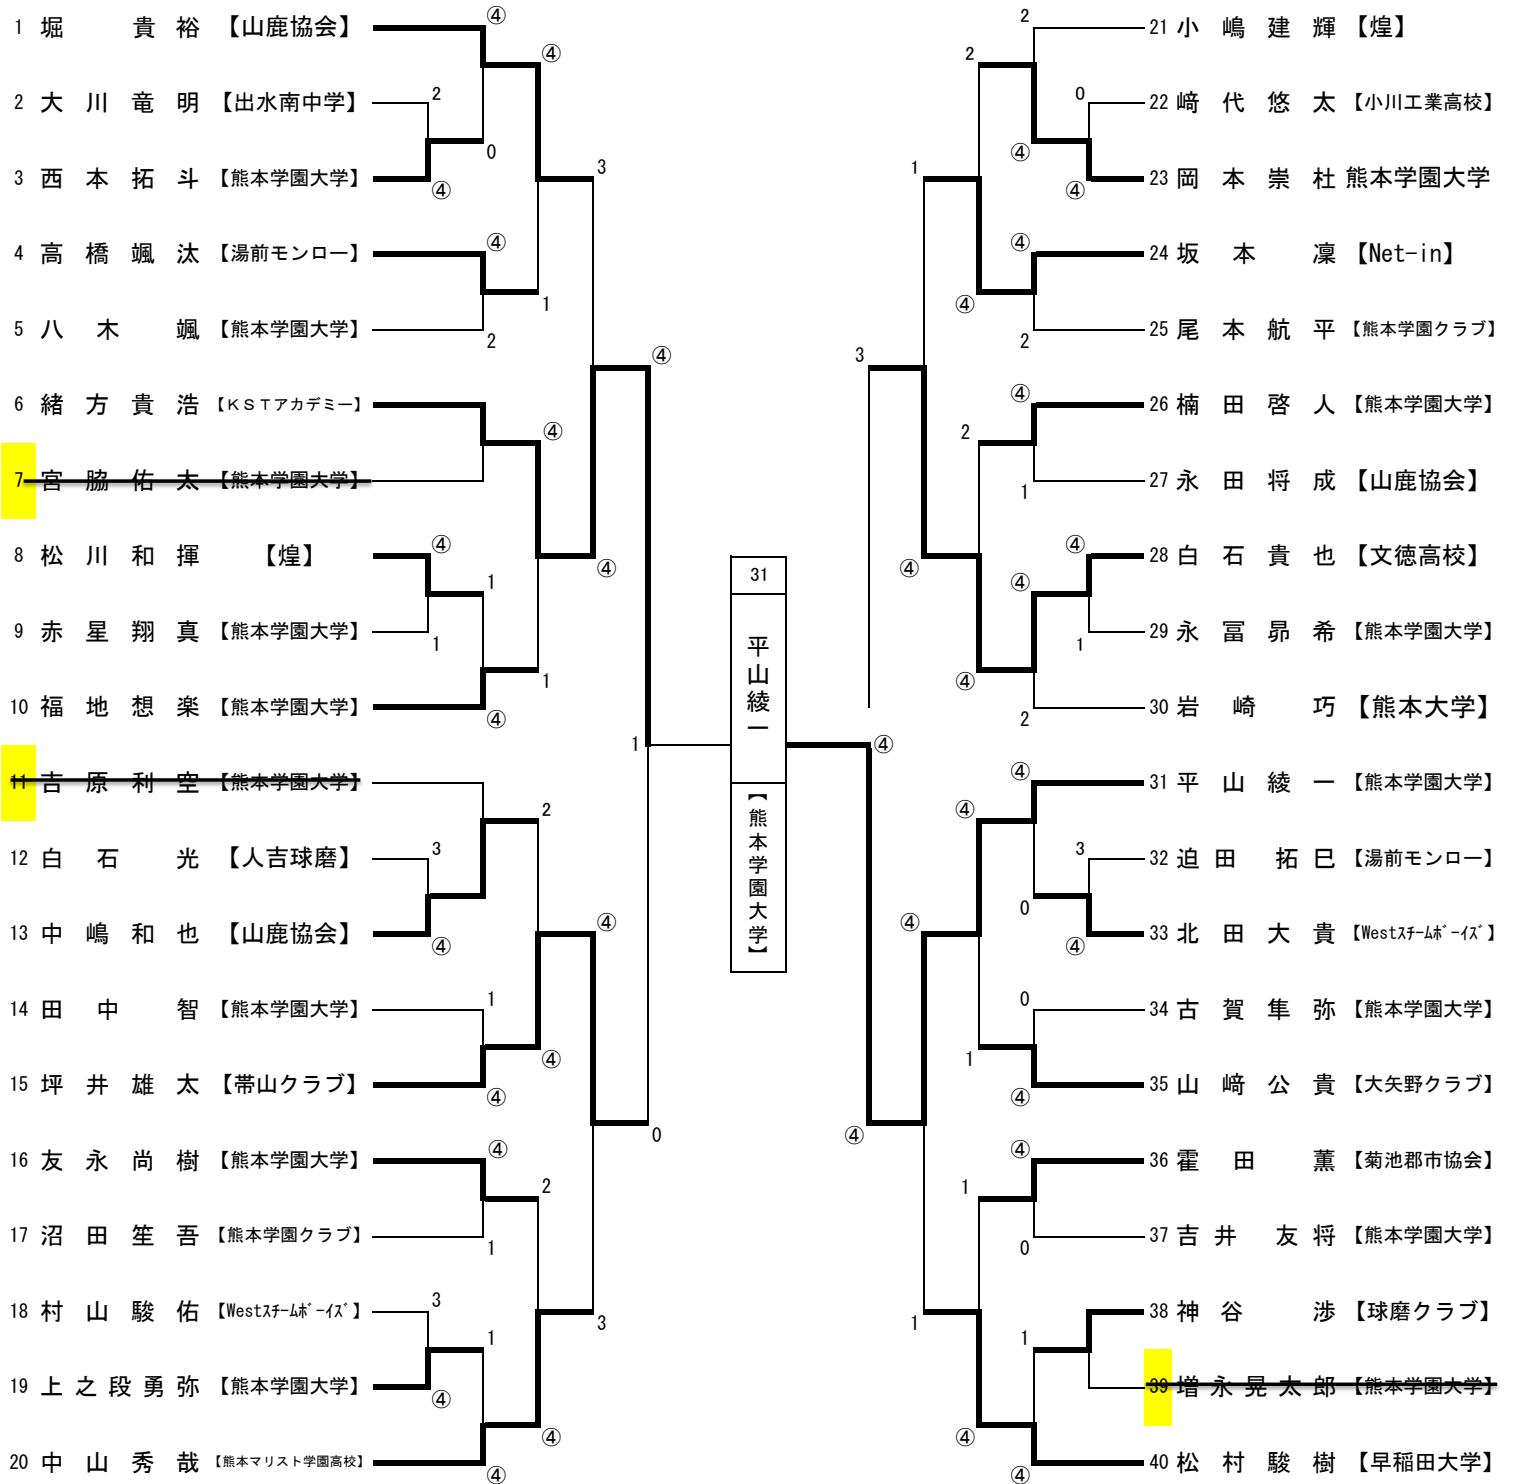

第30回全日本シングルスソフトテニス選手権熊本県予選兼令和4年度熊本県シングルスソフトテニス選手権

日時: 令和5年3月19日 場所: 熊本県民総合運動公園Bテニスコート 主催: 熊本県ソフトテニス連盟

【男子の部】

### 第30回全日本シングルスソフトテニス選手権熊本県予選